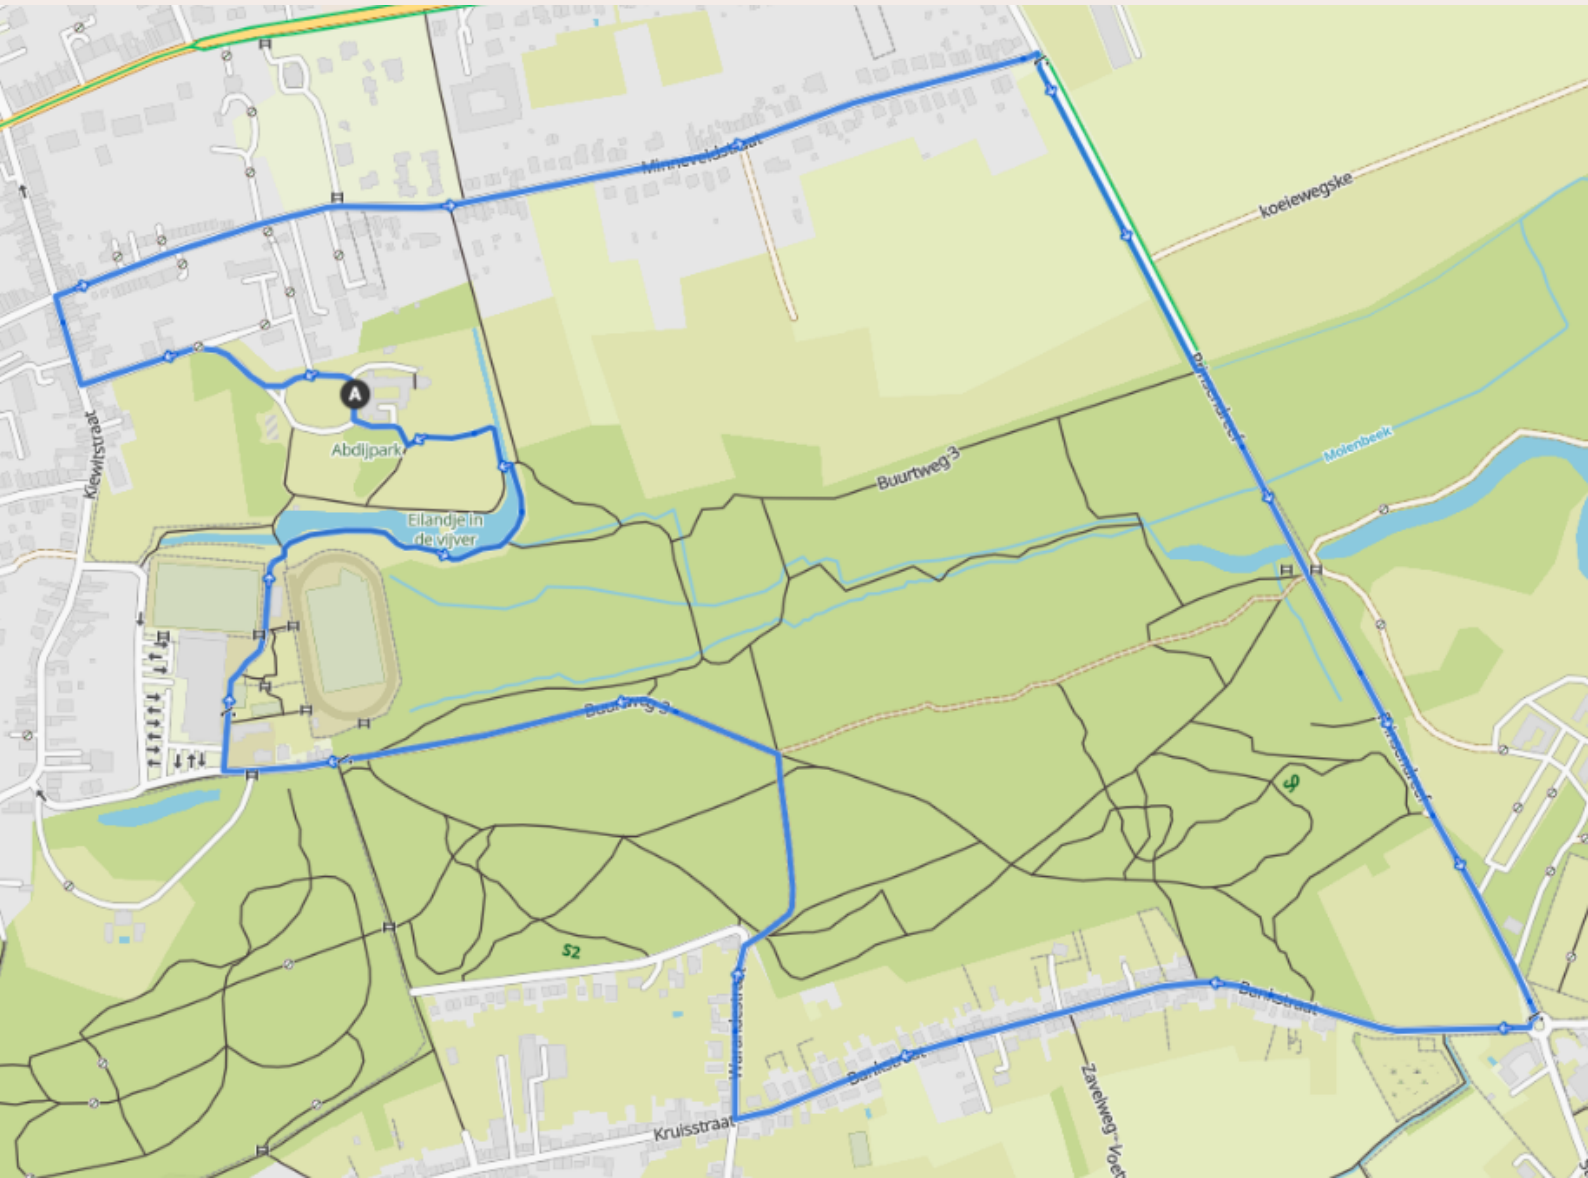

STANDAARD RUN 5 KM

 **5,20 km**

 **40 m**

 **door het bos en langs het Abdij park**

 **om 10u00, 11u00, 13u00 en 14u00**